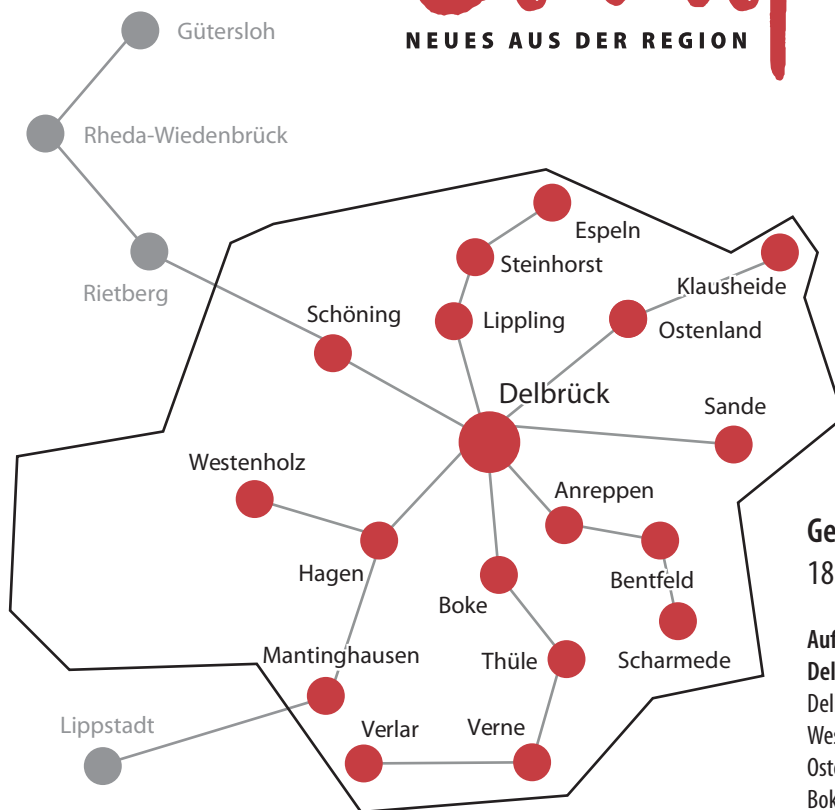

MEDIADATEN 2023

Gültig ab 27.09.2023

DELBRÜCKER Stadtpost

NEUES AUS DER REGION

Zeitschriftenformat

210 mm x 297 mm

Satzspiegel

Breite = 188 mm

Höhe = 264 mm

Anzeigenbreiten: 1-spaltig 44 mm,
2-spaltig 92 mm, 3-spaltig 140 mm,
4-spaltig 188 mm

Millimeterpreis

1,82 € + MwSt.

Gewerbliche Kleinanzeigen

6,50 € / Zeile + MwSt.

Kostenpflichtige private Kleinanzeigen

6,50 € / Zeile + MwSt.

Kostenlose private Kleinanzeigen

Über Internet-Formular

www.delbruecker-stadtpost.de

Chiffre-Anzeigen

Anzeigenpreis +
Chiffre-Gebühr 5,00 € + MwSt.
(nur Zustellung möglich)

Familienanzeigen

0,91 € / mm + MwSt.

Beilagen

20 g 69,00 € + MwSt. / 1000 Exemplare

30 g 78,00 € + MwSt. / 1000 Exemplare

Datenübertragung

PDF- oder JPG-Dateien per E-Mail

Gestaltungspauschale

25,00 € zzgl. MwSt. für
geringfügige Änderungen, Neusatz nach Aufwand.

Vergünstigte Anzeigenpreise für Standardgrößen

Viertel Seite 90 mm x 130 mm 415,00 €

Drittel Seite 188 mm x 90 mm 495,00 €

Halbe Seite 188 mm x 130 mm 590,00 €

Ganze Seite 188 mm x 264 mm 920,00 €

PR-Anzeigen

1/4 Seite 230,00 €

1/2 Seite 305,00 €

1/1 Seite 510,00 €

Gesamt-Druckauflage:

18.000 Exemplare

Auflage Stadt

Delbrück: 12.420

Delbrück

Westenholz

Osternland

Boke

Nordhagen/
Sudhagen

Schöning

Lippling

Anreppen

Bentfeld

Steinhorst

Auflage

Nachbarorte: 5.580

Sande

Klausheide

Espeln

Riege

Verne

Scharmmede

Thüle

Mantinghausen

Verlar

ERSCHEINUNGSTERMINE 2023

27. September

03. November

06. Dezember

18. Oktober

15. November

13. Dezember

29. November

20. Dezember

Redaktions- und Anzeigenschluss jeweils der Dienstag der Vorwoche.

IMPRESSUM

Herausgeber

Bernhard Hoppe-Biermeyer
Johannes Lindhauer

Redaktion & Gestaltung

Hoppe-Biermeyer Werbeagentur GmbH
Thülecke 21
33129 Delbrück
Telefon: 05250/9383900
info@delbruecker-stadtpost.de

Anzeigen & Druck

Lindhauer Druck und Medien
Zur alten Kapelle 13-15
33129 Delbrück
Telefon: 05250/99379923
anzeigen@delbruecker-stadtpost.de

Im Internet:

www.delbruecker-stadtpost.de

Öffnungszeiten:

Mo bis Fr 8.30 Uhr bis 12.30 Uhr
Die Zustellung erfolgt durch ortsansässige Verteiler.
Zur Zeit gilt die Anzeigenpreisliste vom 27.09.2023.

Nachdruck nur mit schriftlicher Genehmigung der
Verleger. Für unverlangt eingesandte Manuskripte,
Fotos, Druckvorlagen und fehlerhafte Anzeigen wird
keine Haftung übernommen.